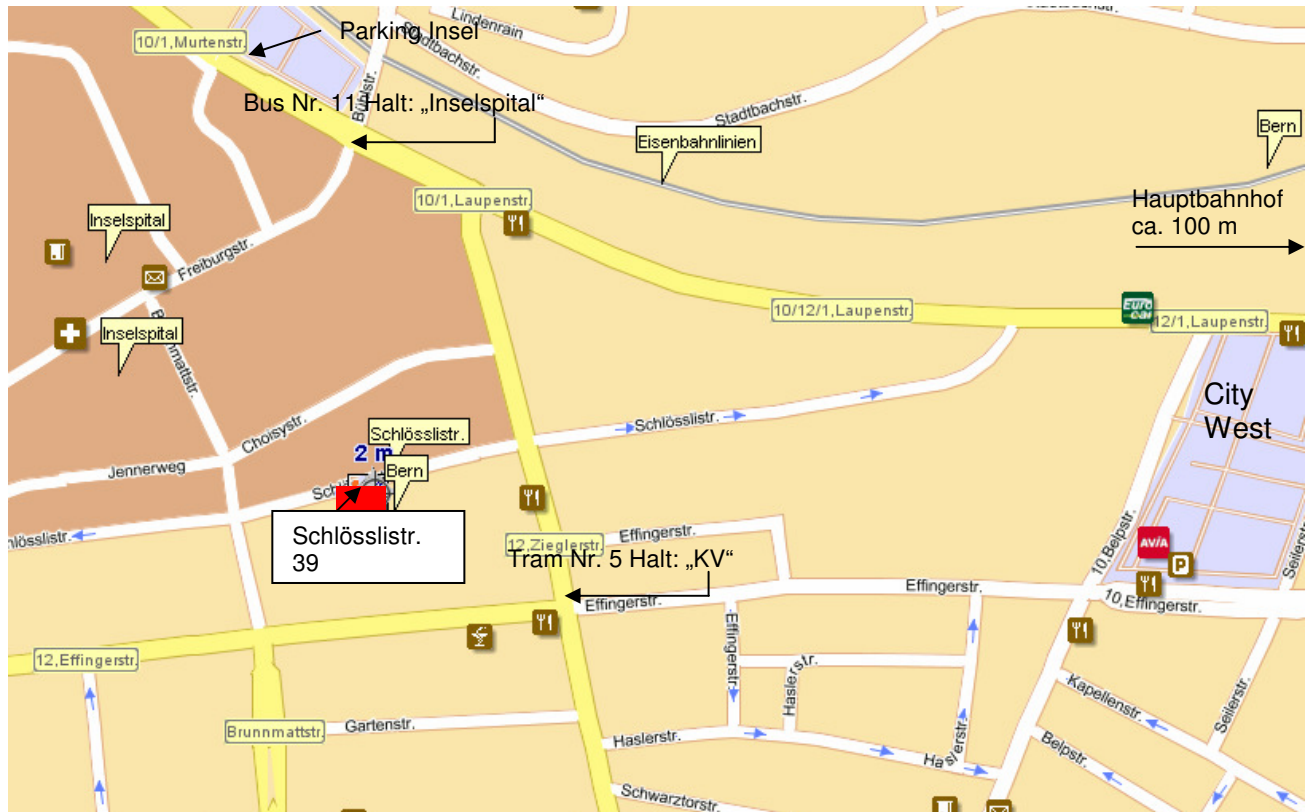

Karte zur Praxis an der Schösslistrasse 39

- ▶ Bus Nr. 11 Richtung Güterbahnhof zweite Haltestelle von Hauptbahnhof, Halt „Inselspital“
- ▶ Tram Nr. 5 Richtung Fischermätteli dritte Haltestelle von Hauptbahnhof, Halt „KV“

Keine eigenen Parkplätze – nächstes Parkhaus: Parking Insel